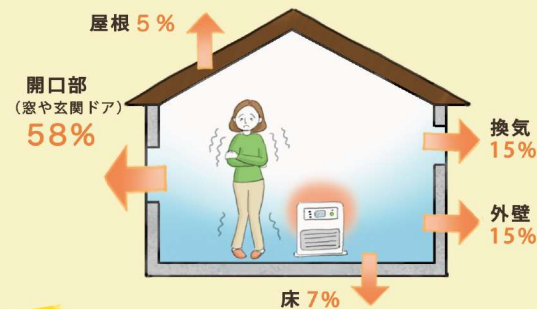

寒さは健康の大敵

暖かい部屋でおうち時間も幸せ!

住まいの快適レポート

春の訪れも一步一步近づいていますが、まだまだ寒い日は続き、体にダメージを与えがち。健やかに、幸せに過ごすあったかりリフォームを一考。

暖かい部屋にするだけで、健康生活が格段にアップ!

真冬の早朝はベッドからなかなか起き上がれない。部屋が寒くて暖房器具の前から離れられない……。寒さを感じると人間の活動は鈍くなる傾向があるそう。それにより、さまざまな健康障害を招くことにも。要因を探り、自分で簡単にできる対策やプロの手を借りて暖かい部屋に。健やかな暮らしを実現しましょう!

暖かい部屋のメリット

活動時間が増え健康的に

断熱リフォームなどによって部屋が暖かくなると活動時間の増加が見られるという調査結果が。階段を昇り降りしたり、テレビを見ながらストレッチしたり、わずか10分程度でも体を動かすことを意識するだけで、生活習慣病のリスクが軽減するとされます。

睡眠の質が上がり免疫力アップ

夜中に何度もトイレに起きる。そんな夜間頻尿に悩まされている方は寝室の室温を18℃以上にキープ。夜間頻尿が改善されると睡眠の質を高め、免疫力アップも期待できます。

寒暖差を減らして高血圧予防

日本人の3人に1人は高血圧だそう。食生活や運動に加え、寒暖差を減らすことも血圧低下につながります。高齢者のいる家庭では部屋間の温度差によるヒートショックの危険が潜んでいます。特に脱衣所と浴室の温度差をなくす工夫を。

寒い部屋の要因と対策

熱が外へ流出していることが一番の理由。中でも流出される割合の約6割を占めるのが窓や玄関ドアなどの開口部です。つまり開口部の断熱が暖かい部屋作りへの近道です!

冬住まいの熱の流出割合

対策

- 断熱性の高い窓や、すきま風をシャットアウトする気密性に優れた窓ヘリフォーム。
- 市販の窓用断熱シートやすきまテープなどを利用。窓用シートは水で貼り付けたりシールタイプなど手軽にDIYできます。
- カーテンを厚めのものにして、床よりも長めに。暖房費の節約にも。
- 晴れた冬の昼間に南側の窓から入る日照量は夏の約2倍だそう。太陽の熱を活用して暖かさをキープしましょう。